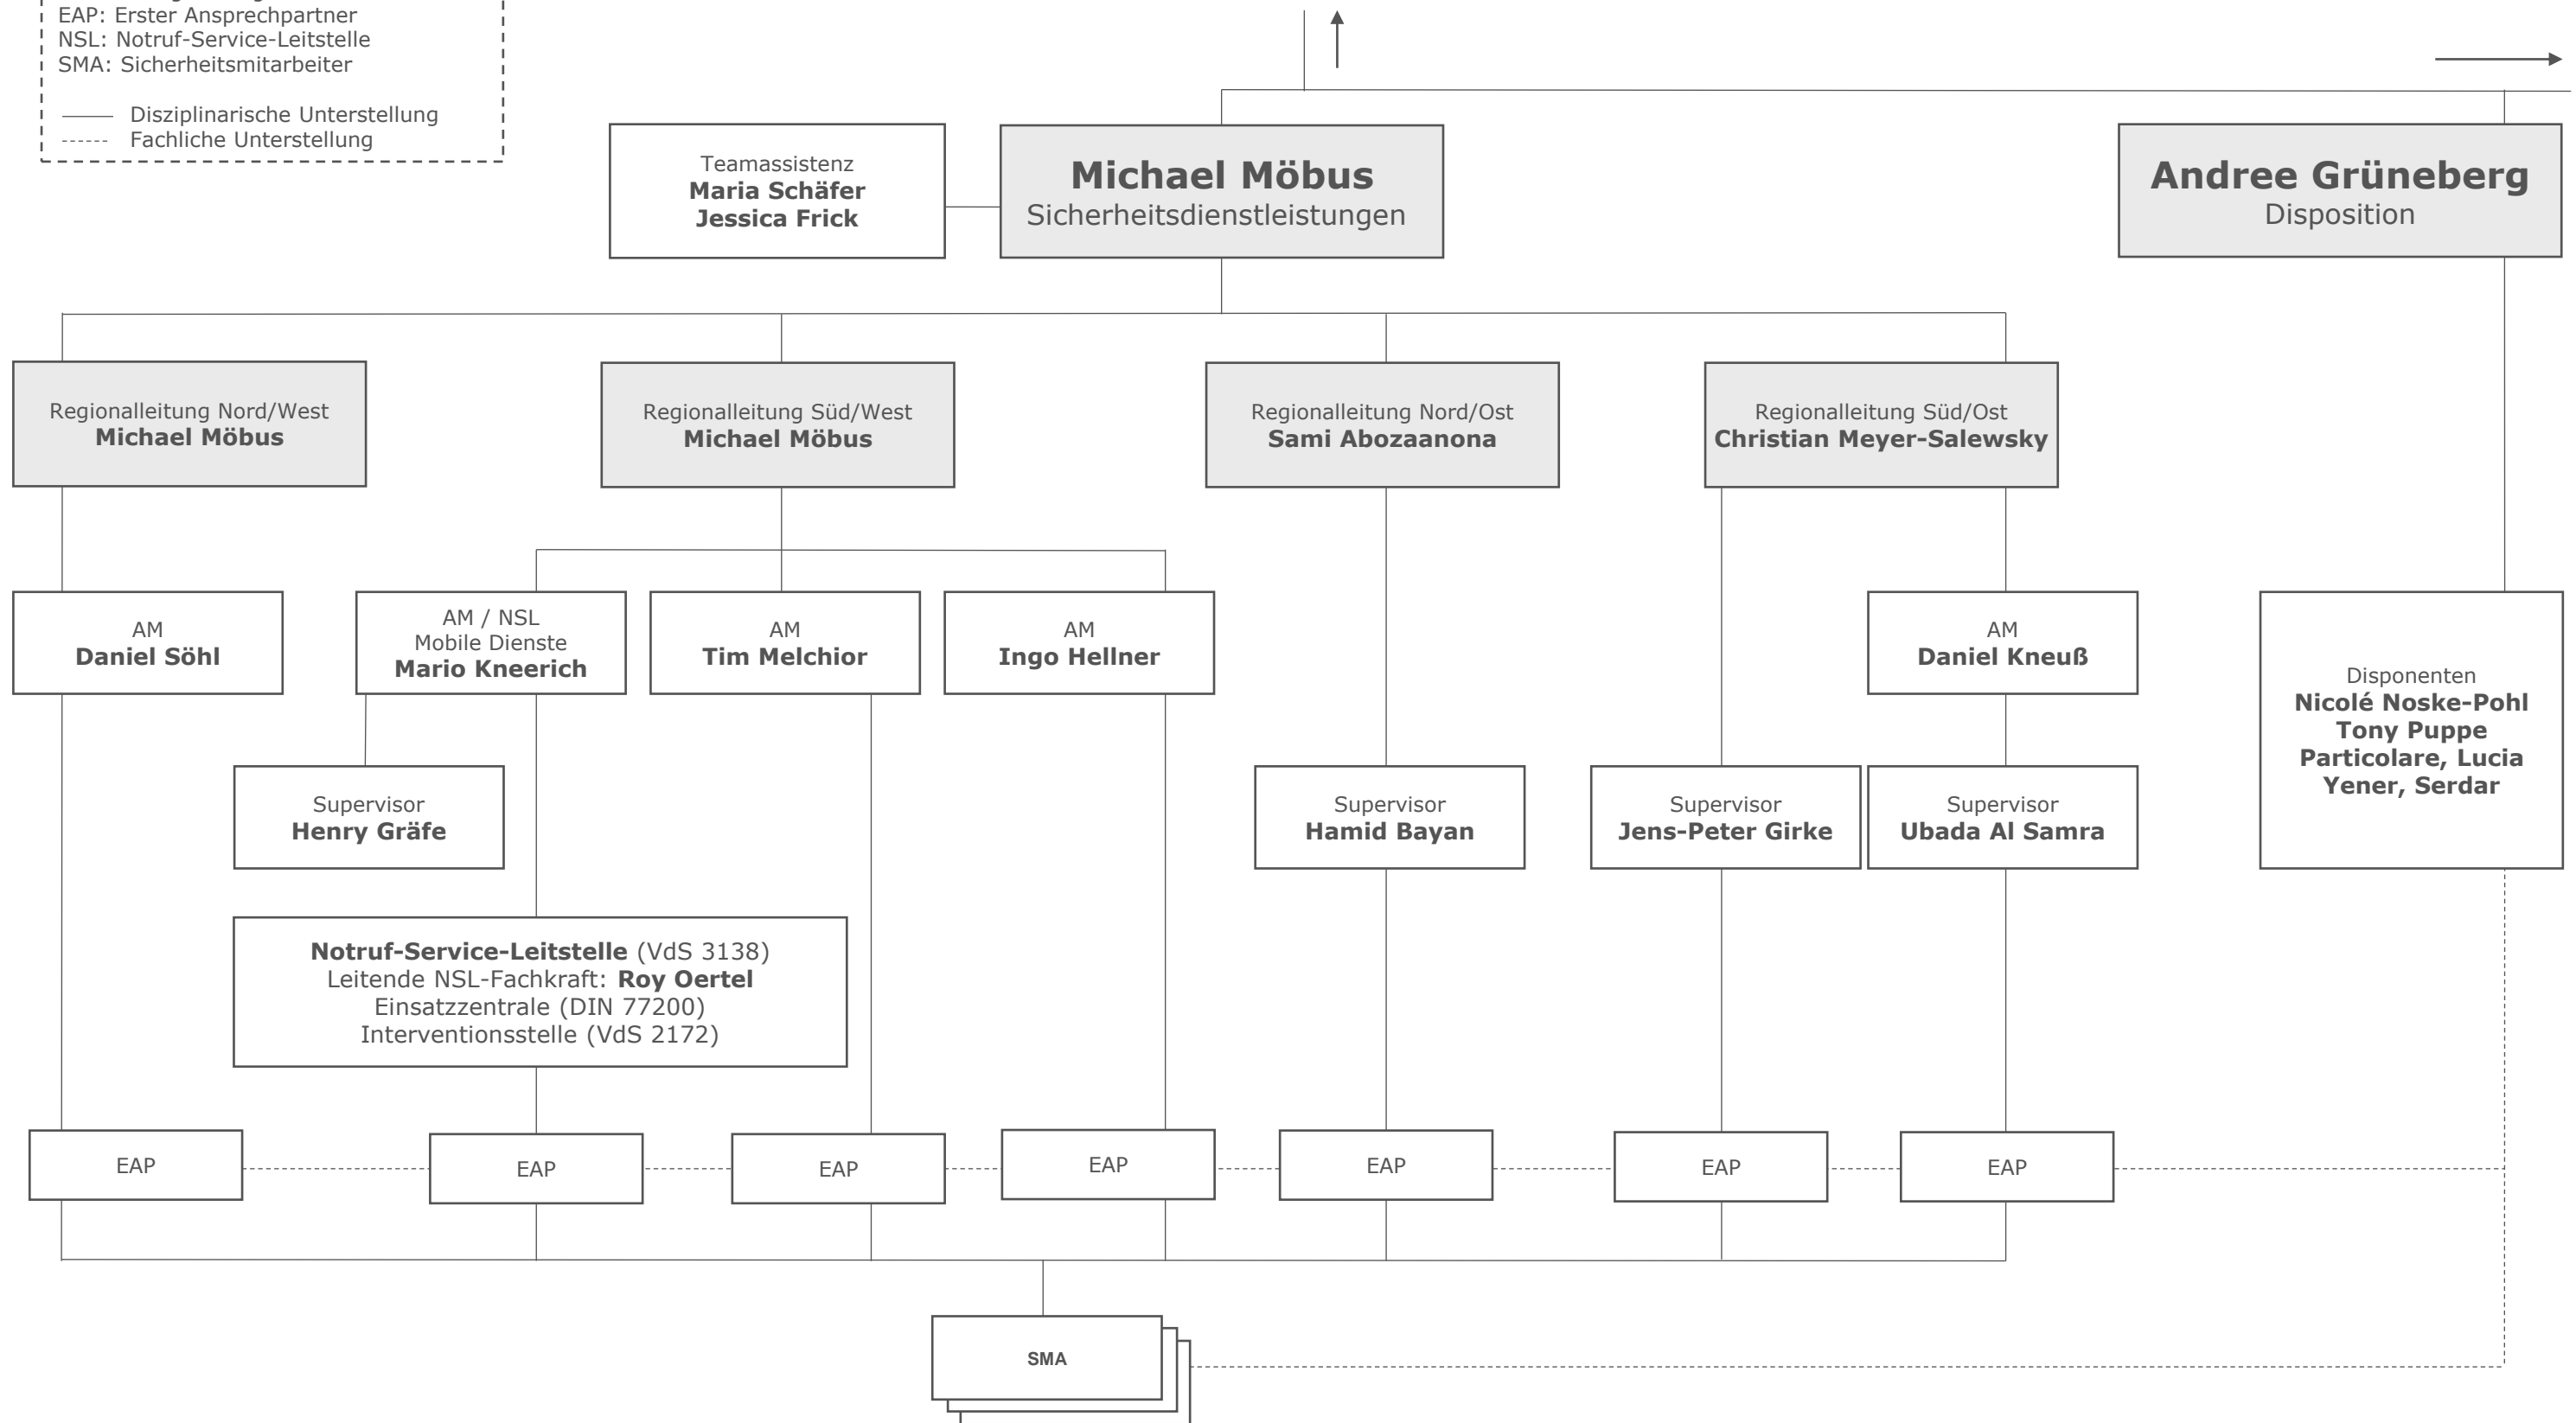

Organigramm

Das Sicherheitsunternehmen.

Abkürzungen:
 — Disziplinarische Unterstellung
 - - - - - Fachliche Unterstellung
 IT: Informationstechnik

Hinweis: Dies ist eine verkürzte Version des Organigramms.

Organigramm Wachbereich

Das Sicherheitsunternehmen.

Abkürzungen:
 AM: Auftragsmanager
 EAP: Erster Ansprechpartner
 NSL: Notruf-Service-Leitstelle
 SMA: Sicherheitsmitarbeiter

— Disziplinarische Unterstellung
 - - - - - Fachliche Unterstellung

Organigramm Technik-/Bahnbereich

Das Sicherheitsunternehmen.