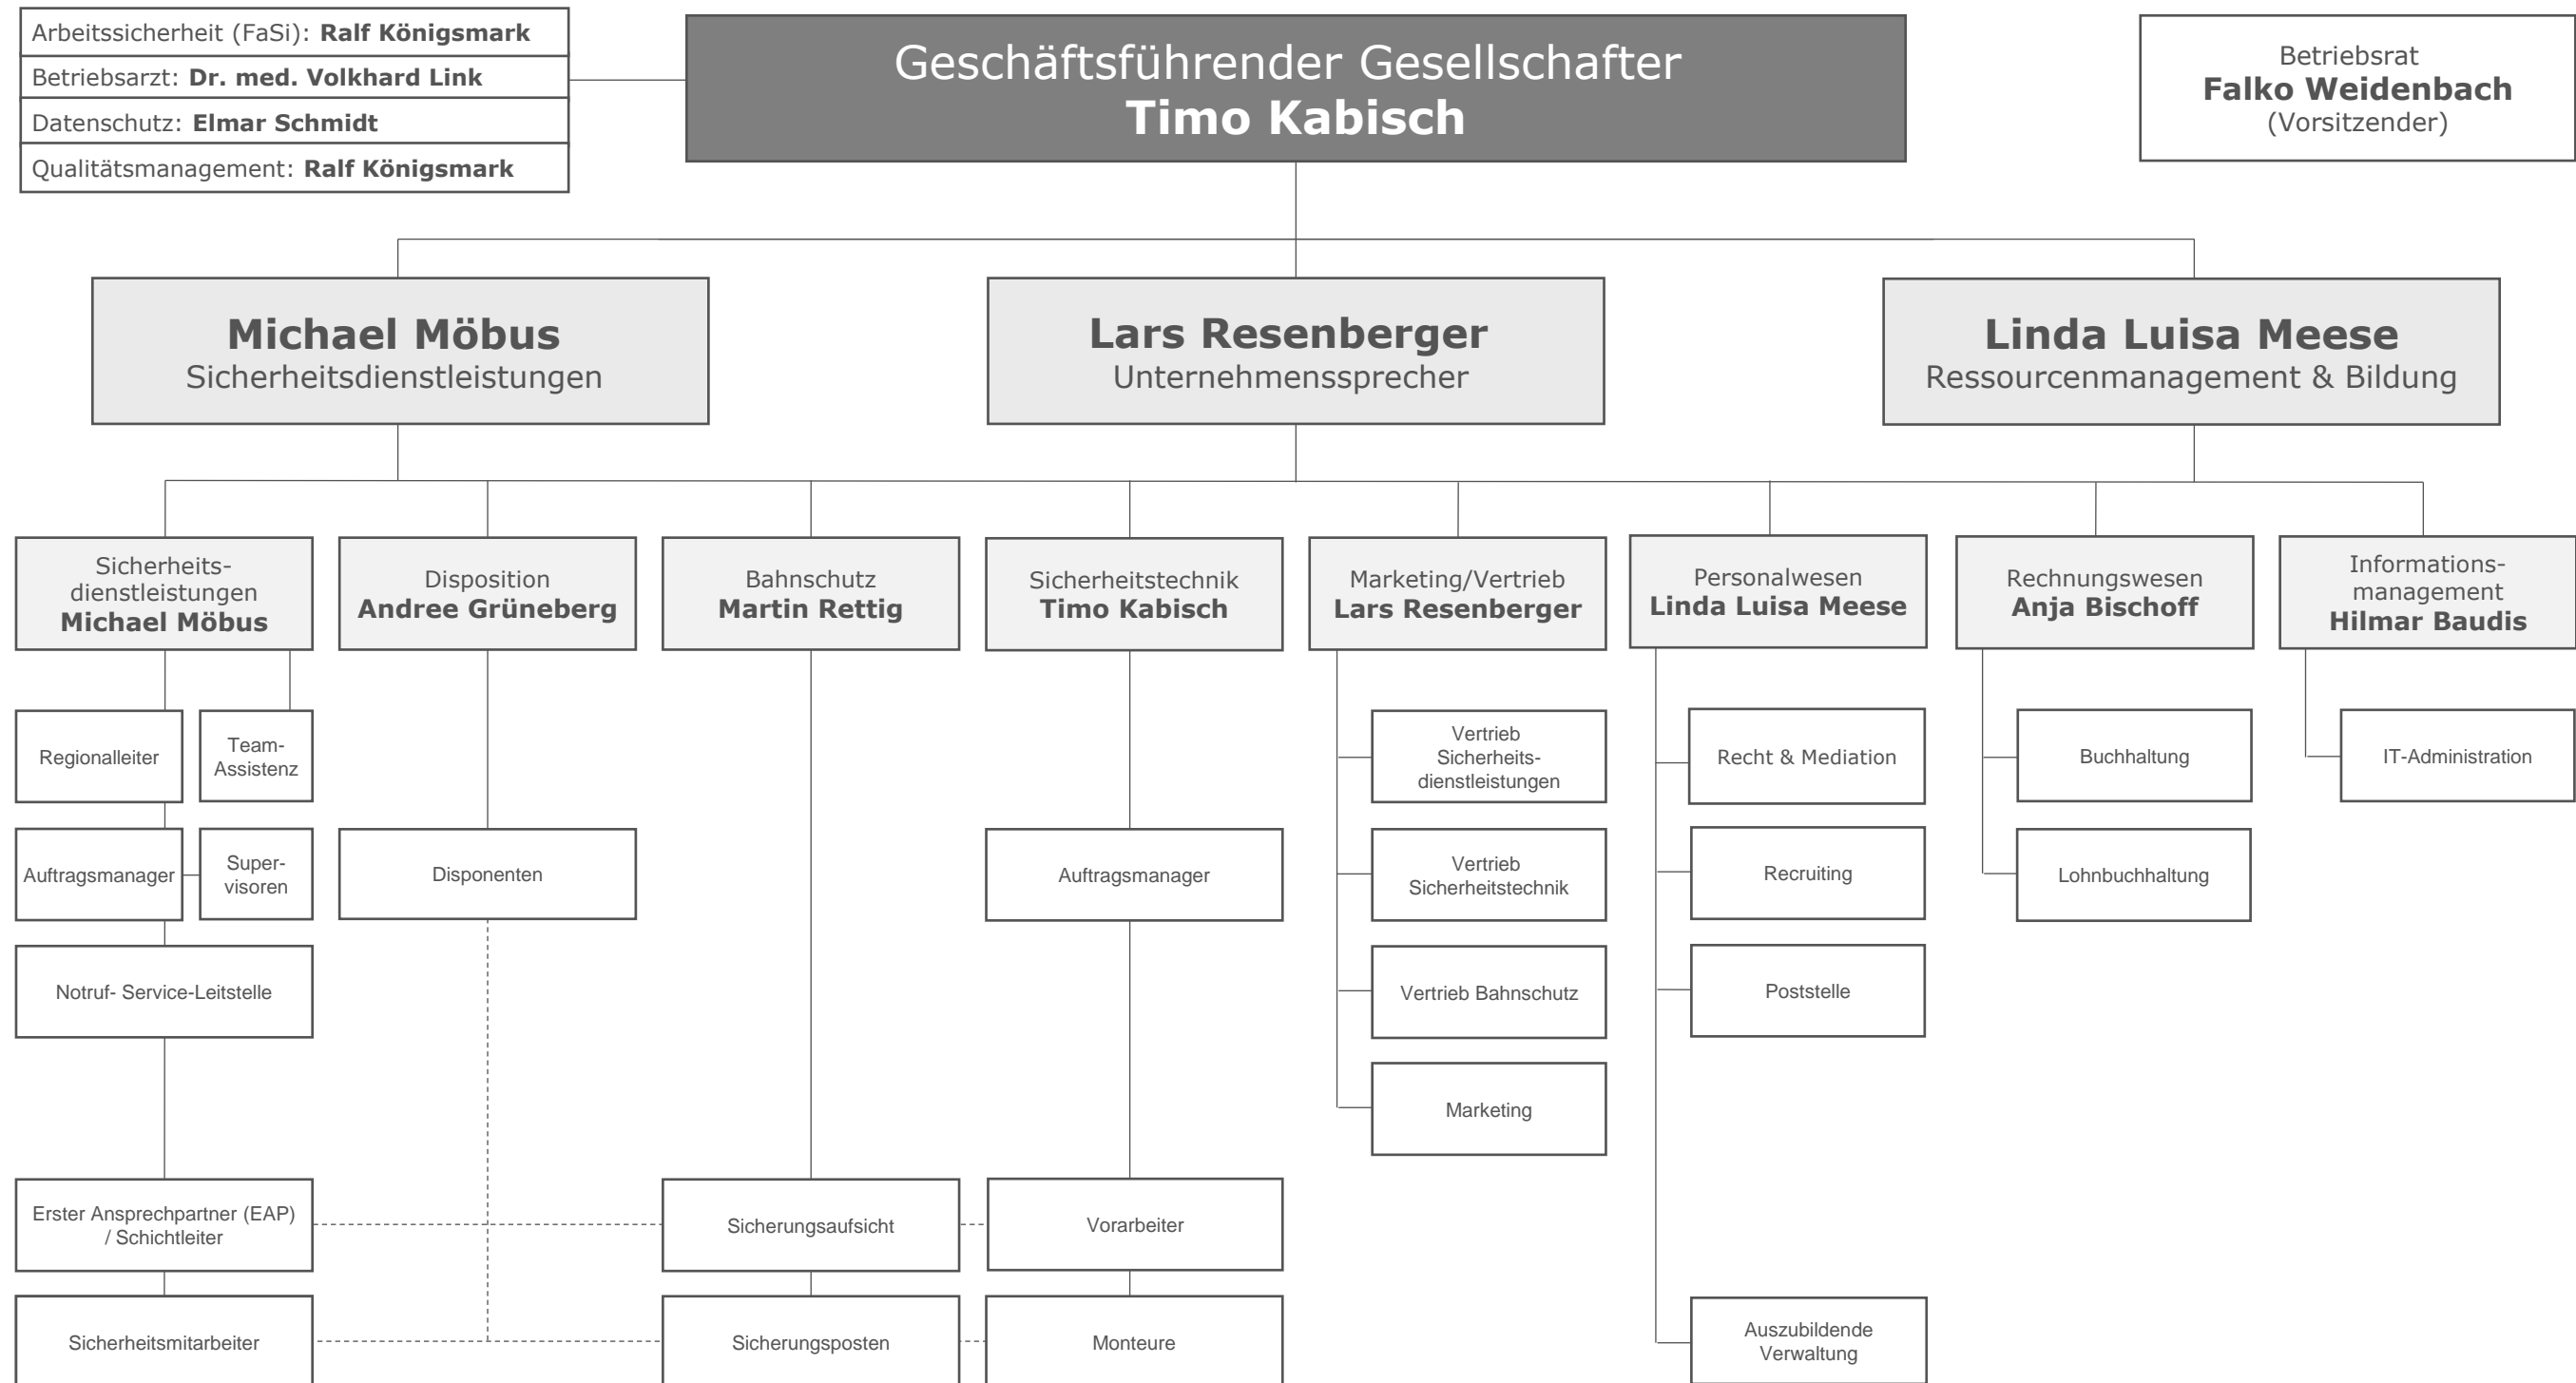

Organigramm

Das Sicherheitsunternehmen.

Abkürzungen:
 — Disziplinarische Unterstellung
 - - - - - Fachliche Unterstellung
 IT: Informationstechnik

Hinweis: Dies ist eine verkürzte Version des Organigramms.

Organigramm Wachbereich

Das Sicherheitsunternehmen.

Abkürzungen:
 AM: Auftragsmanager
 EAP: Erster Ansprechpartner
 NSL: Notruf-Service-Leitstelle
 SMA: Sicherheitsmitarbeiter

— Disziplinarische Unterstellung
 - - - - - Fachliche Unterstellung

Organigramm Technik-/Bahnbereich

Das Sicherheitsunternehmen.